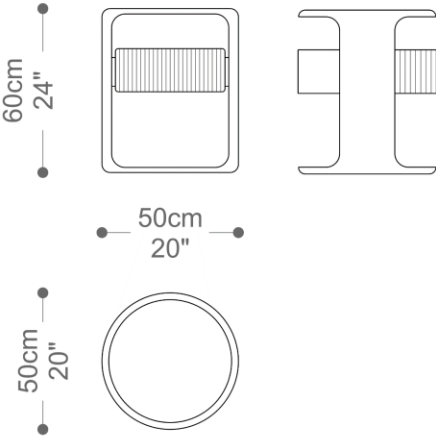

MESA DE CABECEIRA
MONTOYA

COLEÇÃO URUGUAI

BRETON

POR
MAICON MACCAGNAN

MESA DE CABECEIRA
MONTTOYA

BRETON

Mesa de Cabeceira

MESA DE CABECEIRA
MONTOYA

BRETON

Diferenciais:

- Gaveta, para armazenamento diverso;
 - Tampo em vidro ou espelho.

MESA DE CABECEIRA
MONTOYA

BRETON

 Estrutura em mdf revestido em couro reconstituído.
Tampo em vidro ou espelho. Medidas especiais não disponíveis.

Medidas podem apresentar leves variações. Nos reservamos o direito de efetuar essas alterações sem consulta prévia.

MESA DE CABECEIRA
MONTOYA

BRETON