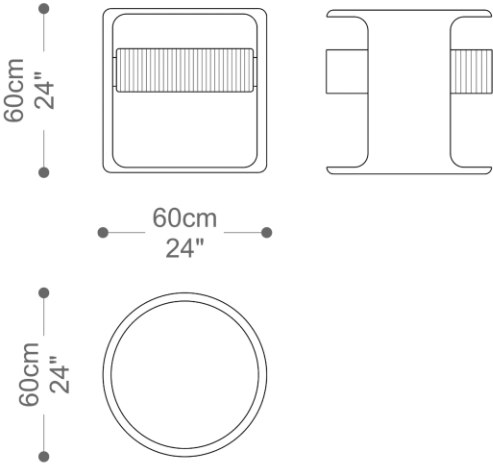

MESA DE CABECEIRA
MONTOYA

COLEÇÃO URUGUAI

BRETON

POR
MAICON MACCAGNAN

MESA DE CABECEIRA
MONTTOYA

BRETON

Mesa de Cabeceira

MESA DE CABECEIRA
MONTOYA

BRETON

Diferenciais:

- Gaveta, para armazenamento diverso;
 - Tampo em vidro ou espelho.

MESA DE CABECEIRA
MONTOYA

BRETON

 Estrutura em mdf revestido em couro reconstituído.
Tampo em vidro ou espelho. Medidas especiais não disponíveis.

Medidas podem apresentar leves variações. Nos reservamos o direito de efetuar essas alterações sem consulta prévia.

MESA DE CABECEIRA
MONTOYA

BRETON